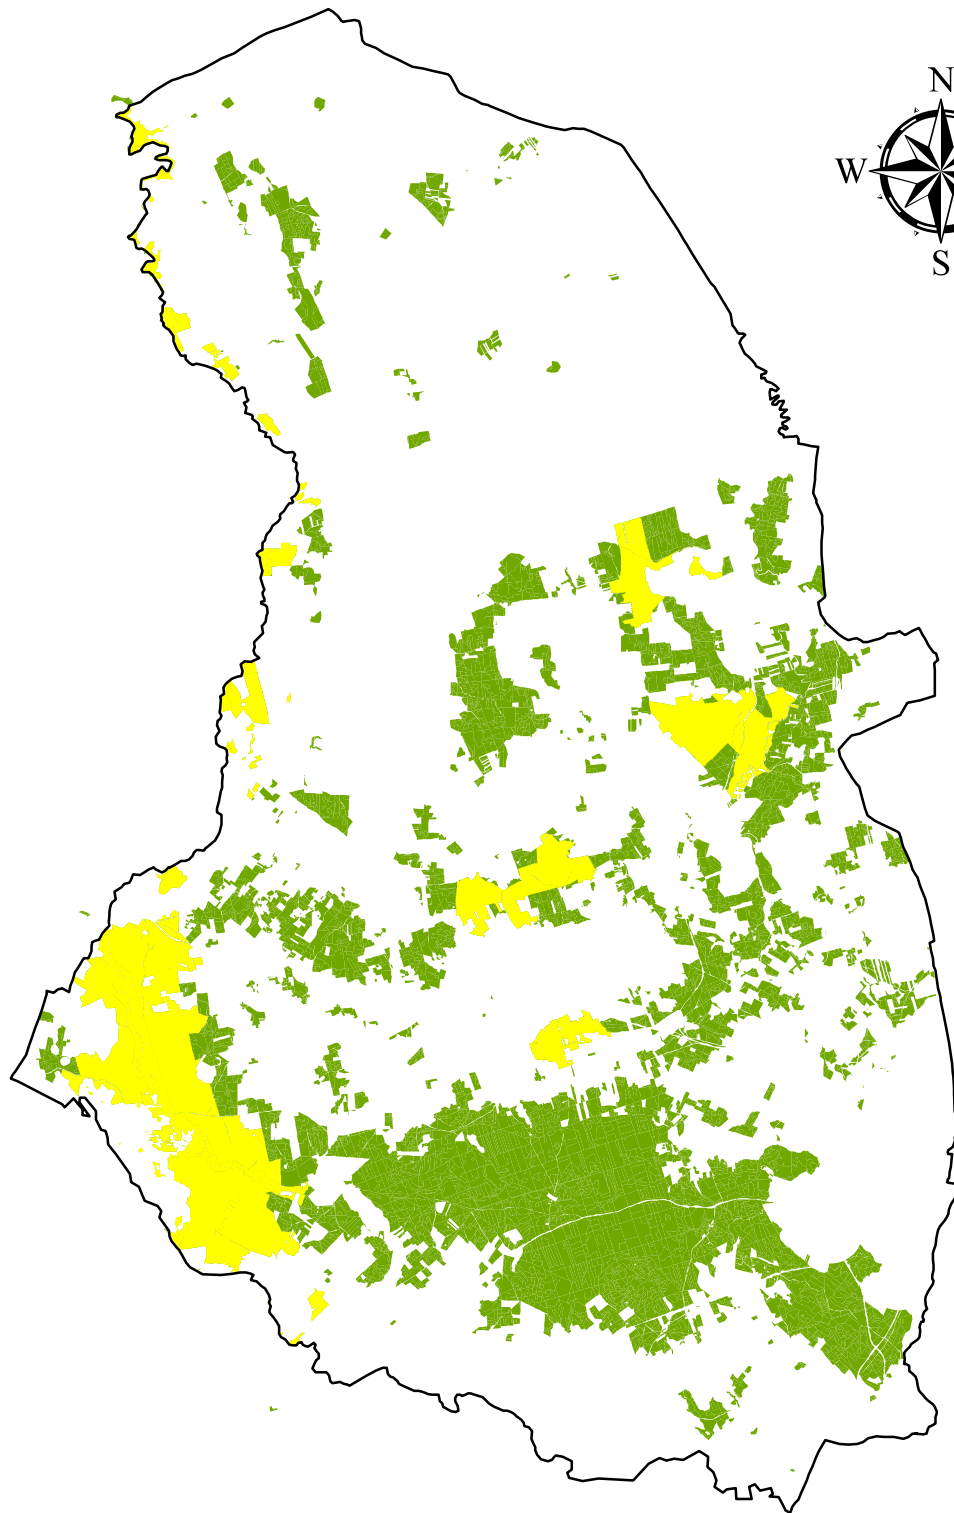

Mapa lasów o szczególnych walorach przyrodniczych (HCVF) na terenie Nadleśnictwa Kudypy

Kategoria 2 – Kompleksy leśne odgrywające znaczącą rolę w krajobrazie

- Granica Nadleśnictwa Kudypy
- HCVF 2
- Lasy PGL LP